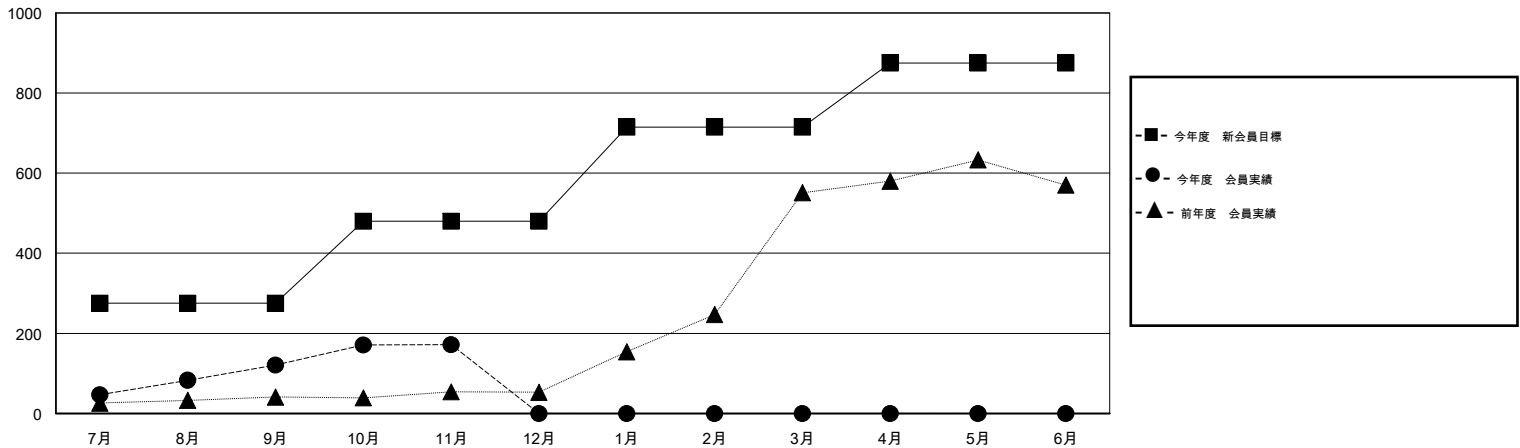

MONTHLY MEMBERSHIP PROGRESS REPORT

District 334 C

Results as of: 11/30/2014

GMT: Chikao Suzuki

地域 JAPAN

GMT会則地域 5-Jap

クラブ					名				
結果: 2014-2015					結果: 2014-2015				
四半期	新クラブ目標	新クラブ	解散クラブ	純増/減	四半期	新会員目標	チャーターメン バー/新会員	退会者	純増/減
7月/8月/9月	0	0	0	0	7月/8月/9月	275	166	45	121
10月/11月/12月	0	0	0	0	10月/11月/12月	205	74	23	51
1月/2月/3月	1	0	0	0	1月/2月/3月	235	0	0	0
4月/5月/6月	0	0	0	0	4月/5月/6月	160	0	0	0

新クラブ目標及び実績累計

会員目標及び実績累計

解散クラブ: 0	57 CLUBS OF 82 一名以上の新会員を登録	男女別
退会者		男性 3,029 (79.56%)
物故会員 7		女性 778 (20.44%)
クラブ解散 0	健康診断データはこちら	家族会員 1,365
その他 61		世帯主 654
合計 68		世帯主以外 711